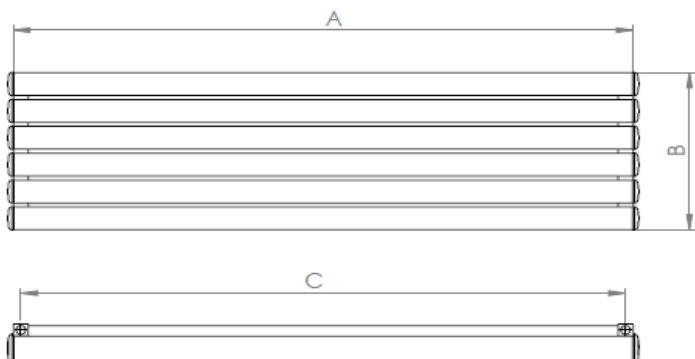

ALBITE HORIZONTAL

LOJIMAX

Design Radiators

3D ИЗГЛЕД

ТЕХНИЧЕСКА ИНФОРМАЦИЯ

| БРОЙ ГЛИДЕРИ | ВИСОЧИНА (ММ) "В" | ИНСТАЛАЦ. ВИСОЧИНА (ММ) "L" | ШИРИНА (ММ) "А" | МЕЖДУСОВА ШИРИНА (ММ) "С" | ИНСТАЛАЦ. ШИРИНА (ММ) "Н" |
|--------------|-------------------|-----------------------------|-----------------|---------------------------|---------------------------|
| 2 | | | 800 | 745 | 600 |
| 3 | | | 900 | 845 | 700 |
| 4 | | | 1000 | 945 | 800 |
| 5 | 270 | 220 | 1100 | 1045 | 900 |
| 6 | 325 | 275 | 1200 | 1145 | 1000 |
| 7 | 380 | 330 | 1300 | 1245 | 1100 |
| 8 | 435 | 385 | 1400 | 1345 | 1200 |
| 9 | 490 | 440 | 1500 | 1445 | 1300 |
| 10 | | | 1600 | 1545 | 1400 |
| 11 | | | 1700 | 1645 | 1500 |
| 12 | | | 1800 | 1745 | 1600 |
| | DO = | 132-162mm | 1900 | 1845 | 1700 |
| | DM = | 58-88 mm | 2000 | 1945 | 1800 |