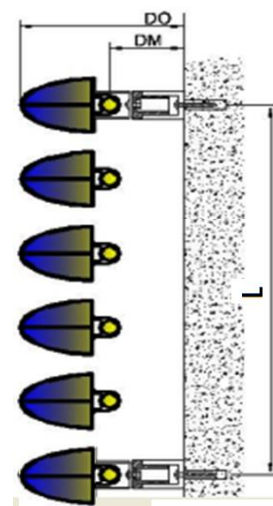

ALBITE HORIZONTAL

LOJIMAX

Design Radiators

3D ИЗГЛЕД

ТЕХНИЧЕСКА ИНФОРМАЦИЯ

| БРОЙ ГЛИДЕРИ | ВИСОЧИНА (ММ) "В" | ИНСТАЛАЦ. ВИСОЧИНА (ММ) "L" | ШИРИНА (ММ) "А" | МЕЖДУСОВА ШИРИНА (ММ) "С" | ИНСТАЛАЦ. ШИРИНА (ММ) "Н" |
|--------------|-------------------|-----------------------------|-----------------|---------------------------|---------------------------|
| 2 | | | 800 | 745 | 600 |
| 3 | | | 900 | 845 | 700 |
| 4 | | | 1000 | 945 | 800 |
| 5 | 270 | 220 | 1100 | 1045 | 900 |
| 6 | 325 | 275 | 1200 | 1145 | 1000 |
| 7 | 380 | 330 | 1300 | 1245 | 1100 |
| 8 | 435 | 385 | 1400 | 1345 | 1200 |
| 9 | 490 | 440 | 1500 | 1445 | 1300 |
| 10 | | | 1600 | 1545 | 1400 |
| 11 | | | 1700 | 1645 | 1500 |
| 12 | | | 1800 | 1745 | 1600 |
| | DO = | 132-162mm | 1900 | 1845 | 1700 |
| | DM = | 58-88 mm | 2000 | 1945 | 1800 |

МОНТАЖЕН СЕТ

| | | | |
|---------------------------|----------------------------|-------------------------|-----------------------|
| | | | |
| МОНТАЖЕН ЕЛЕМЕНТ РАД. X 4 | МОНТАЖЕН ЕЛЕМЕНТ СТЕНА X 4 | ВИНТ ЗА СТЕНА X 4 | ВИНТ ЗА РАДИАТОРА X 4 |
| | | | |
| ОБЕЗВЪЗДУШИТЕЛ X 1 | ТАПА X 1 | ДЕКОРАТИВНА КАПАЧКА X 2 | ДЮБЕЛ X 4 |

ФИКСИРАЩ ВИНТ X 4